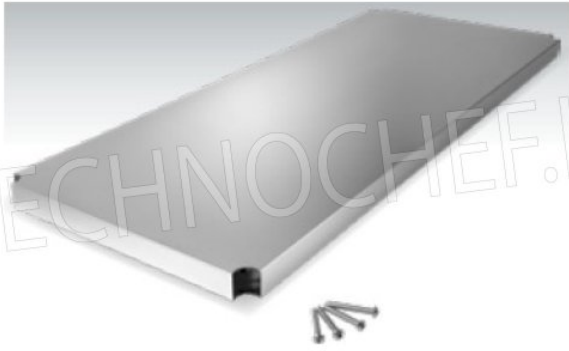

Omega di rinforzo ed angolari di fissaggio in acciaio
Omega reinforcement crosspiece and steel fixing brackets