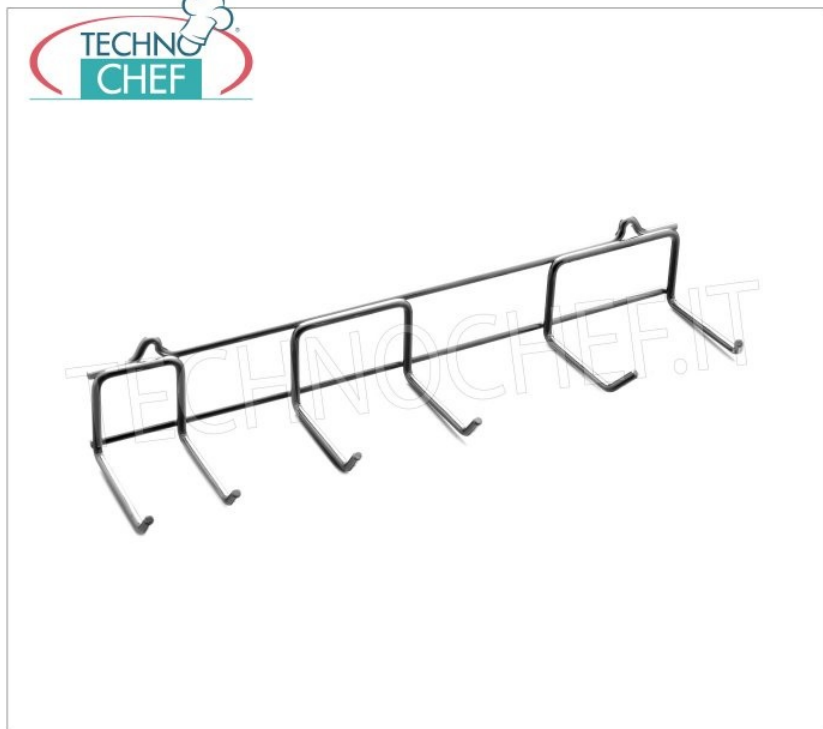

Servizi e tecnologie per la ristorazione dal 1973 ... Services and Technologies for professional catering since 1973

CODICE	DESCRIZIONE	PREZZO/CONSEGNA
FA-FSPC	Supporto a parete per Mixer ad immersione professionale combinato.	<p>€ 22,48 + IVA € 27,43 IVA incl. Spedizione in Italia: calcolata nel carrello</p> <p>Consegna: da 4 a 9 giorni</p>