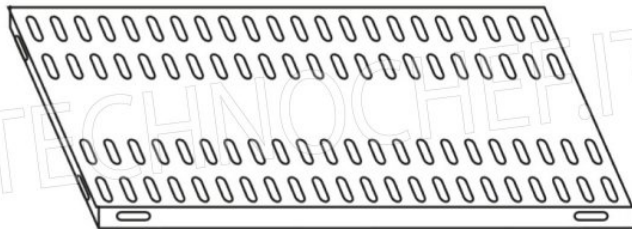

Ripiano asolato