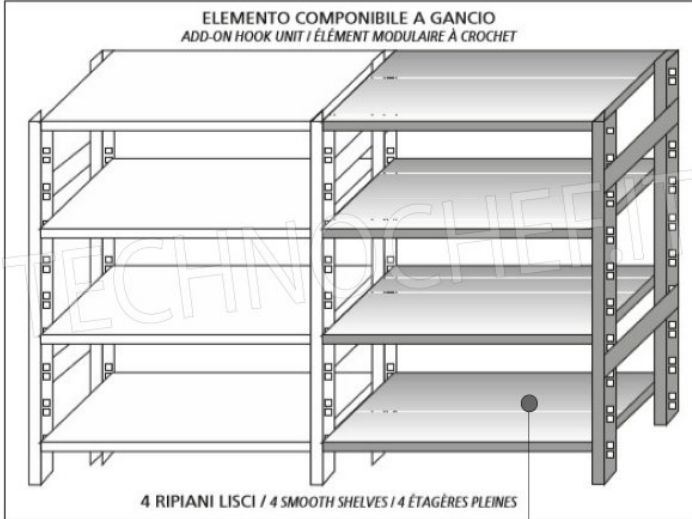

**€ 95,50**

*VAT excluded*  
**Shipping to be calculated**

**Delivery** from 4 to 9 days

MODULO AGGIUNTIVO

**SCAFFALE A GANCIO**  
*Stainless steel hook shelving • Étagère inox à crochet*

LEGENDA:  $L1 = A + (2 \times 25)$   $L3 = A + A + A + (4 \times 25)$   
 $L2 = P + A + P$   $L4 = P + A + 25$

**E**

**1**

**0**

ELEMENTO COMPONIBILE A GANCIO  
ADD-ON HOOK UNIT / ÉLÉMENT MODULAIRE À CROCHET

4 RIPIANI LISCI / 4 SMOOTH SHELVES / 4 ÉTAGÈRES PLEINES

MODULO AGGIUNTIVO

Ripiano liscio

Croce stabilizzatrice