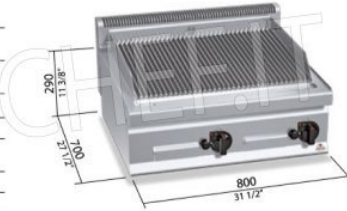

depth (mm) 700
height (mm) 290

MACROS 700

cm² 3.600 (mm 700x515)

kW 13,8
kcal/h 11.865
Btu/h 47.087

TOT.
G30/G31 kg/h 1,09
G20 m³/h 1,46
G25 m³/h 1,70