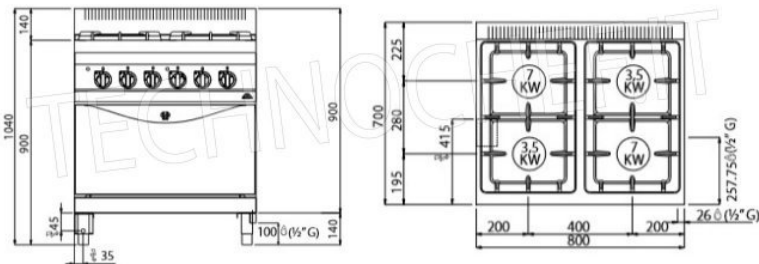

MACROS 700

highpower