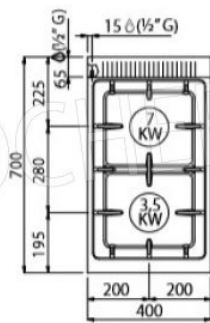

Macros 700

highpower