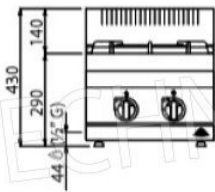

Macros 700

highpower