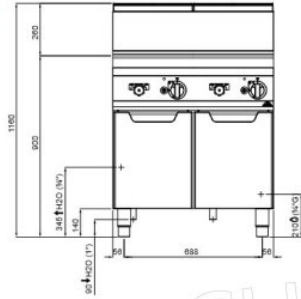

TECHNO CHEF	
9CS	9CS
1/6 SX	1/6 DX
9CS	9CS
1/6 SX	1/6 DX
9CS	9CS
1/6 SX	1/6 DX

TECHNOCHEF - Set 6 Baskets 1/6 for pasta cooker, Mod.9CP4

Set 6 Baskets 1/6 for Pasta Cooker Line 900

€ 203,95*VAT excluded*
Shipping to be calculated**Delivery** from 4 to 9 days

L	L	40 + 40
mm	mm	308 x 510 x 295 h (x2)
TOT	kW	24 (12+12)
	kcal/h	20.640
	Btu/h	81.888
G30/G31	kg/h	2,03 (1,02 + 1,02)
	m³/h	2,75 (1,38 + 1,38)
	m³/h	3,21 (1,60 + 1,60)
kg	Kg	94

TECHNO CHEF.IT