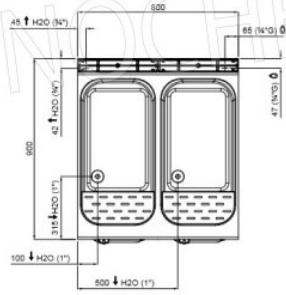

TECHNO CHEF	
9CS	9CS
1/6 SX	1/6 DX
9CS	9CS
1/6 SX	1/6 DX
9CS	9CS
1/6 SX	1/6 DX

TECHNOCHEF - Set 6 Baskets 1/6 for pasta cooker, Mod.9CP4

Set 6 Baskets 1/6 for Pasta Cooker Line 900

€ 203,95*VAT excluded*
Shipping to be calculated**Delivery** from 4 to 9 days

L	L	40 + 40
mm	mm	308 x 510 x 295 h (x2)
TOT	kW	24 (12+12)
	kcal/h	20.640
	Btu/h	81.888
G30/G31	kg/h	2,03 (1,02 + 1,02)
	m³/h	2,75 (1,38 + 1,38)
	m³/h	3,21 (1,60 + 1,60)
kg	Kg	94

TECHNO CHEF.IT