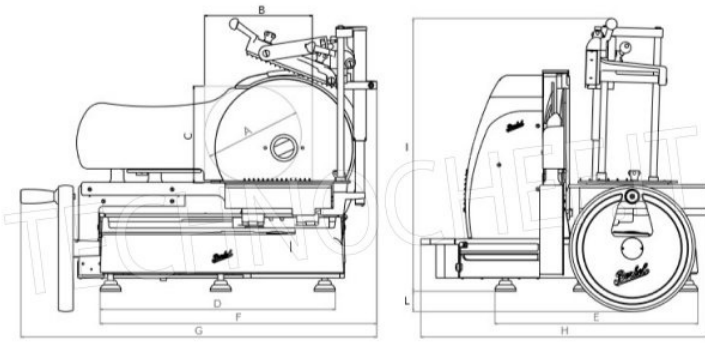

- **costruzione in alluminio;**
- **progettata per un utilizzo molto intensivo**, in grado di soddisfare anche l'elevata produttività tipica dell'ipermercato;
- **volano fiorato;**
- **parafetta, piatto raccoglitore, sovrappiatto scorrevole in acciaio inox;**
- sistema di regolazione dello spessore fetta centesimale con precisione incrementale;
- **anello di protezione lama a 360°** con azionamento meccanizzato;
- sistema di avanzamento automatico coordinato con la vela per garantire tagli subito dritti e senza scarti;
- **sovrappiatto scorrevole in acciaio inox**, facilmente asportabile per la pulizia;
- **affilatoio incorporato** con azionamento coordinato delle mole;
- **lama diametro 370 mm;**
- **capacità di taglio circolare:** 260 mm;
- **capacità di taglio rettangolare:** 290 x 260h mm;
- **spessore fetta:** 0 - 4 mm.

Accessori/Optional:

- piedistallo

Marchio CE
Made in ITALY

Piedistallo
Optional

Pedistallo
Optional

	A	B	C	D	E	F	G	H	I	L
	mm	mm	mm	mm	mm	mm	mm	mm	mm	mm
B116SA	260	290	260	590	550	755	960	780	720	55