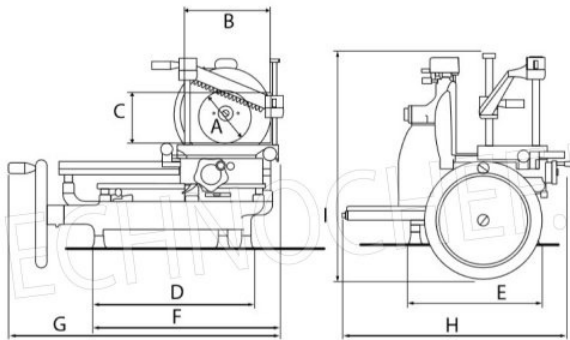

A	B	C	D	E	F	G	H	I
	mm	mm	mm	mm	mm	mm	mm	mm	mm
P15	180	210	180	430	250	505	720	600	570