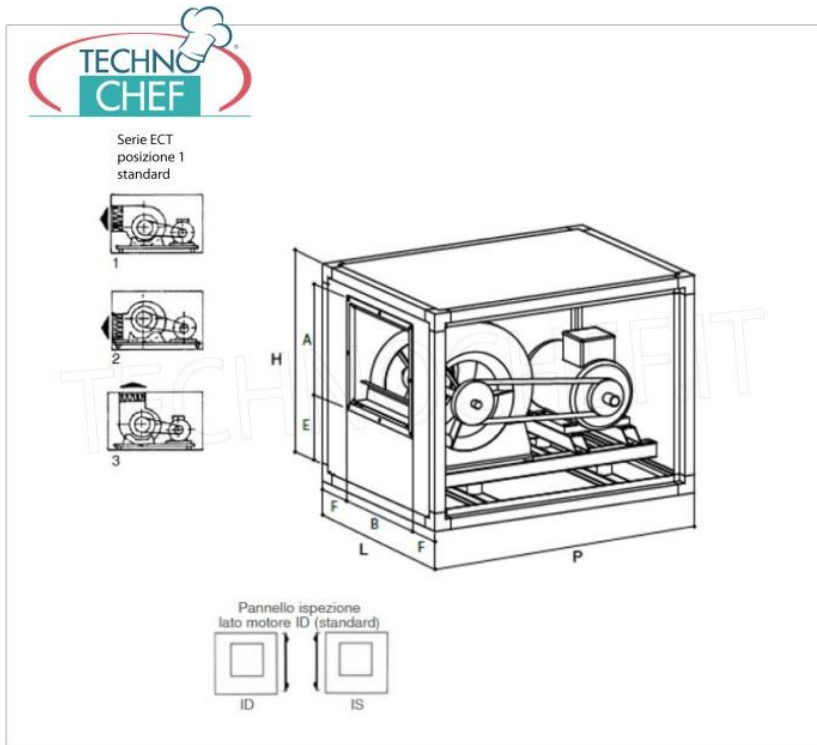

Aspiratore centrifugo cassonato, trasmissione cinghia, portata max 10.000 m³/h, V.380/3

Consegna: da 8 a 15 giorni

DESCRIZIONE PROFESSIONALE

ASPIRATORI CENTRIFUGHI CASSONATI con PANNELLATURE INOX, versione a TRASMISSIONE con CINGHIE e PULEGGE, 1 VELOCITA', GAMMA COMPLETA con portata max da 2.000 a 15.000 m³/cubi/ora:

- ventilatore centrifugo cassonato a doppia aspirazione con motore direttamente accoppiato alla girante (pale avanti), tramite pulegge e cinghie;
- ventilatore centrifugo costruito con robuste lamiere zincate a caldo e montato su piedini ammortizzati in gomma;
- **1 velocità;**
- **telaio in profilato di alluminio;**
- **pannellatura sandwich in lamiera zincata all'interno e acciaio inossidabile all'esterno;**
- doppio pannello.

NOTA:

Su richiesta e per Potenze limitate è Possibile installare MOTORI Monofase V. 230/1.

Marchio CE
Made in ITALY